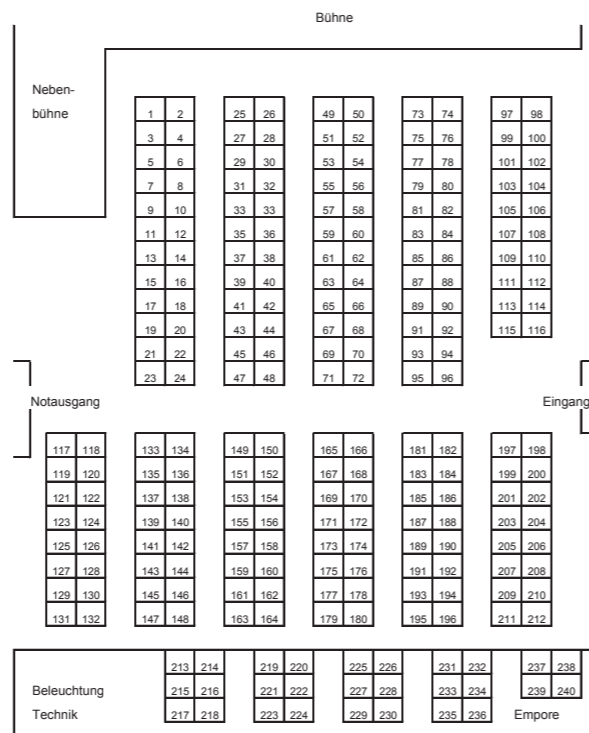

SPONSOREN

Wir bedanken uns herzlich bei unseren Sponsoren.

Hauptsponsor:

die Mobiliar

Generalagentur Willisau-Entlebuch

Jubiläumssponsoren:

A. PORTMANN HOLZBAU AG

HIRT

RAIFFEISEN

Konzertgönner:

Bitzi Treuhand AG
Walter Stucki, Emmen
Hieronymus Amrein, Eschenbach

Konzertsponsoren:

Pius Gloggnier Gartenbau AG

Gartengestaltung

BESTUHLUNGSPLAN LANDGASTHOF KRONE, ESCHOLZMATT

Platzreservation:

Online über www.jodlerchoerli-lehn.ch oder Escholzmatt Tourismus,
Bahnhofstrasse 16, 6182 Escholzmatt, Telefon 041 486 01 28
Mo-Fr: 9-11 Uhr / 16-18 Uhr Sa/So: 9-12 Uhr

JUBILÄUMS KONZERTE

Jodlerhörli Lehn, Escholzmatt

FREITAG, 22. OKTOBER 2021
SAMSTAG, 23. OKTOBER 2021

jeweils um 20.00 Uhr

Gastformation: Willis Wyberkapelle

Landgasthof Krone, Escholzmatt

Gemäss der aktuellen Verordnung des Bundes
benötigen alle Besucherinnen und Besucher
ab 16 Jahren ein gültiges Covid-Zertifikat.
Wir danken für Ihr Verständnis.

www.jodlerchoerli-lehn.ch